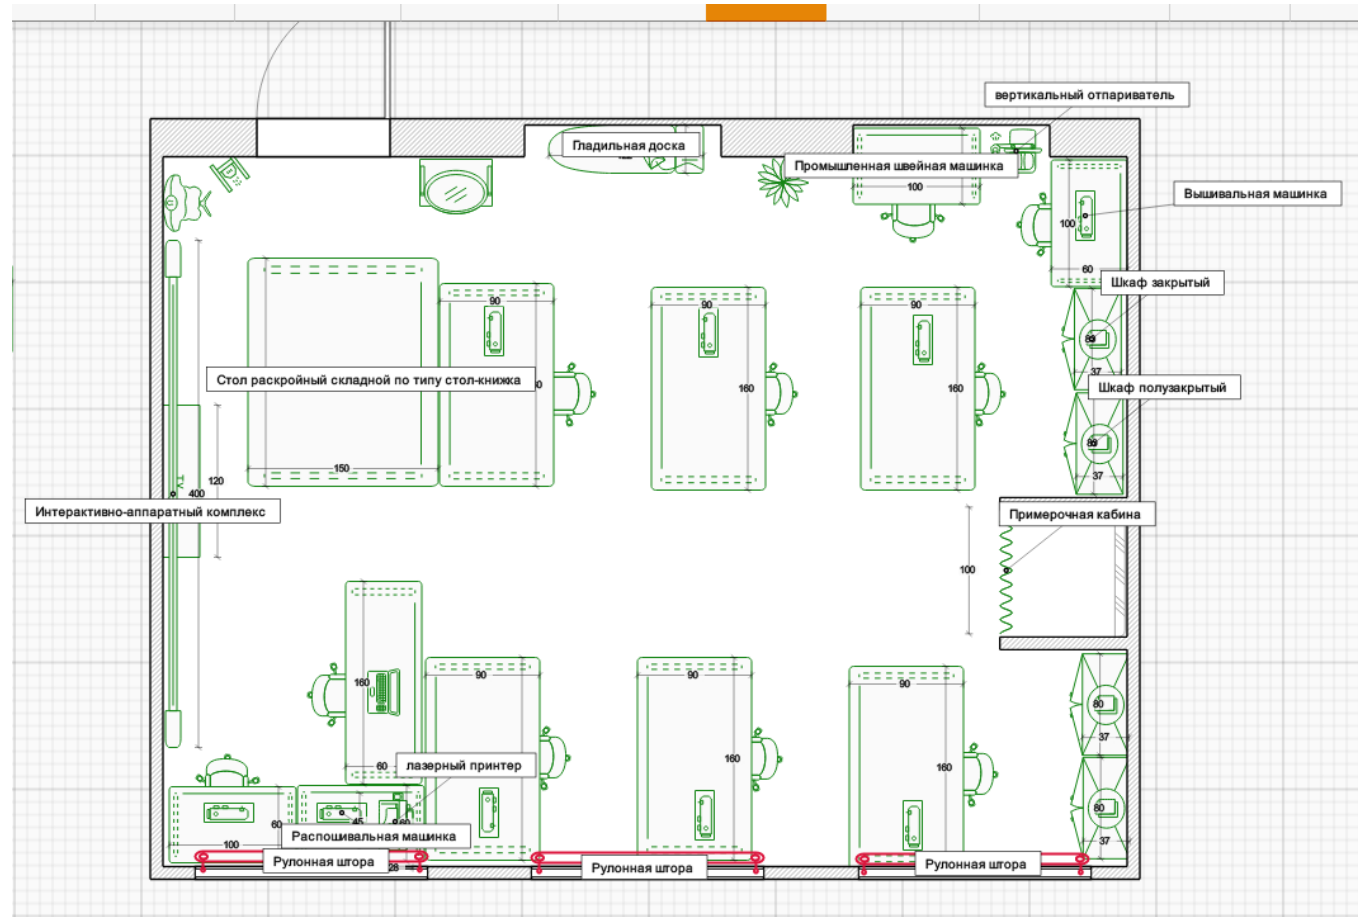

кабинет «Швейное дело» №1

НОМИНАЦИЯ:
«Лучшее развивающее пространство учебной
мастерской»

кабинет «Швейное дело» №1

НОМИНАЦИЯ:
«Лучшее развивающее пространство учебной мастерской»

кабинет «Швейное дело» №2

ПЛАН РАССТАНОВКИ МЕБЕЛИ И ОБОРУДОВАНИЯ

НОМИНАЦИЯ:
«Лучшее развивающее пространство учебной мастерской»

кабинет «Швейное дело» №2

ВИЗУАЛИЗАЦИЯ ЗОН КАБИНЕТА

НОМИНАЦИЯ:
«Лучшее развивающее пространство учебной
мастерской»